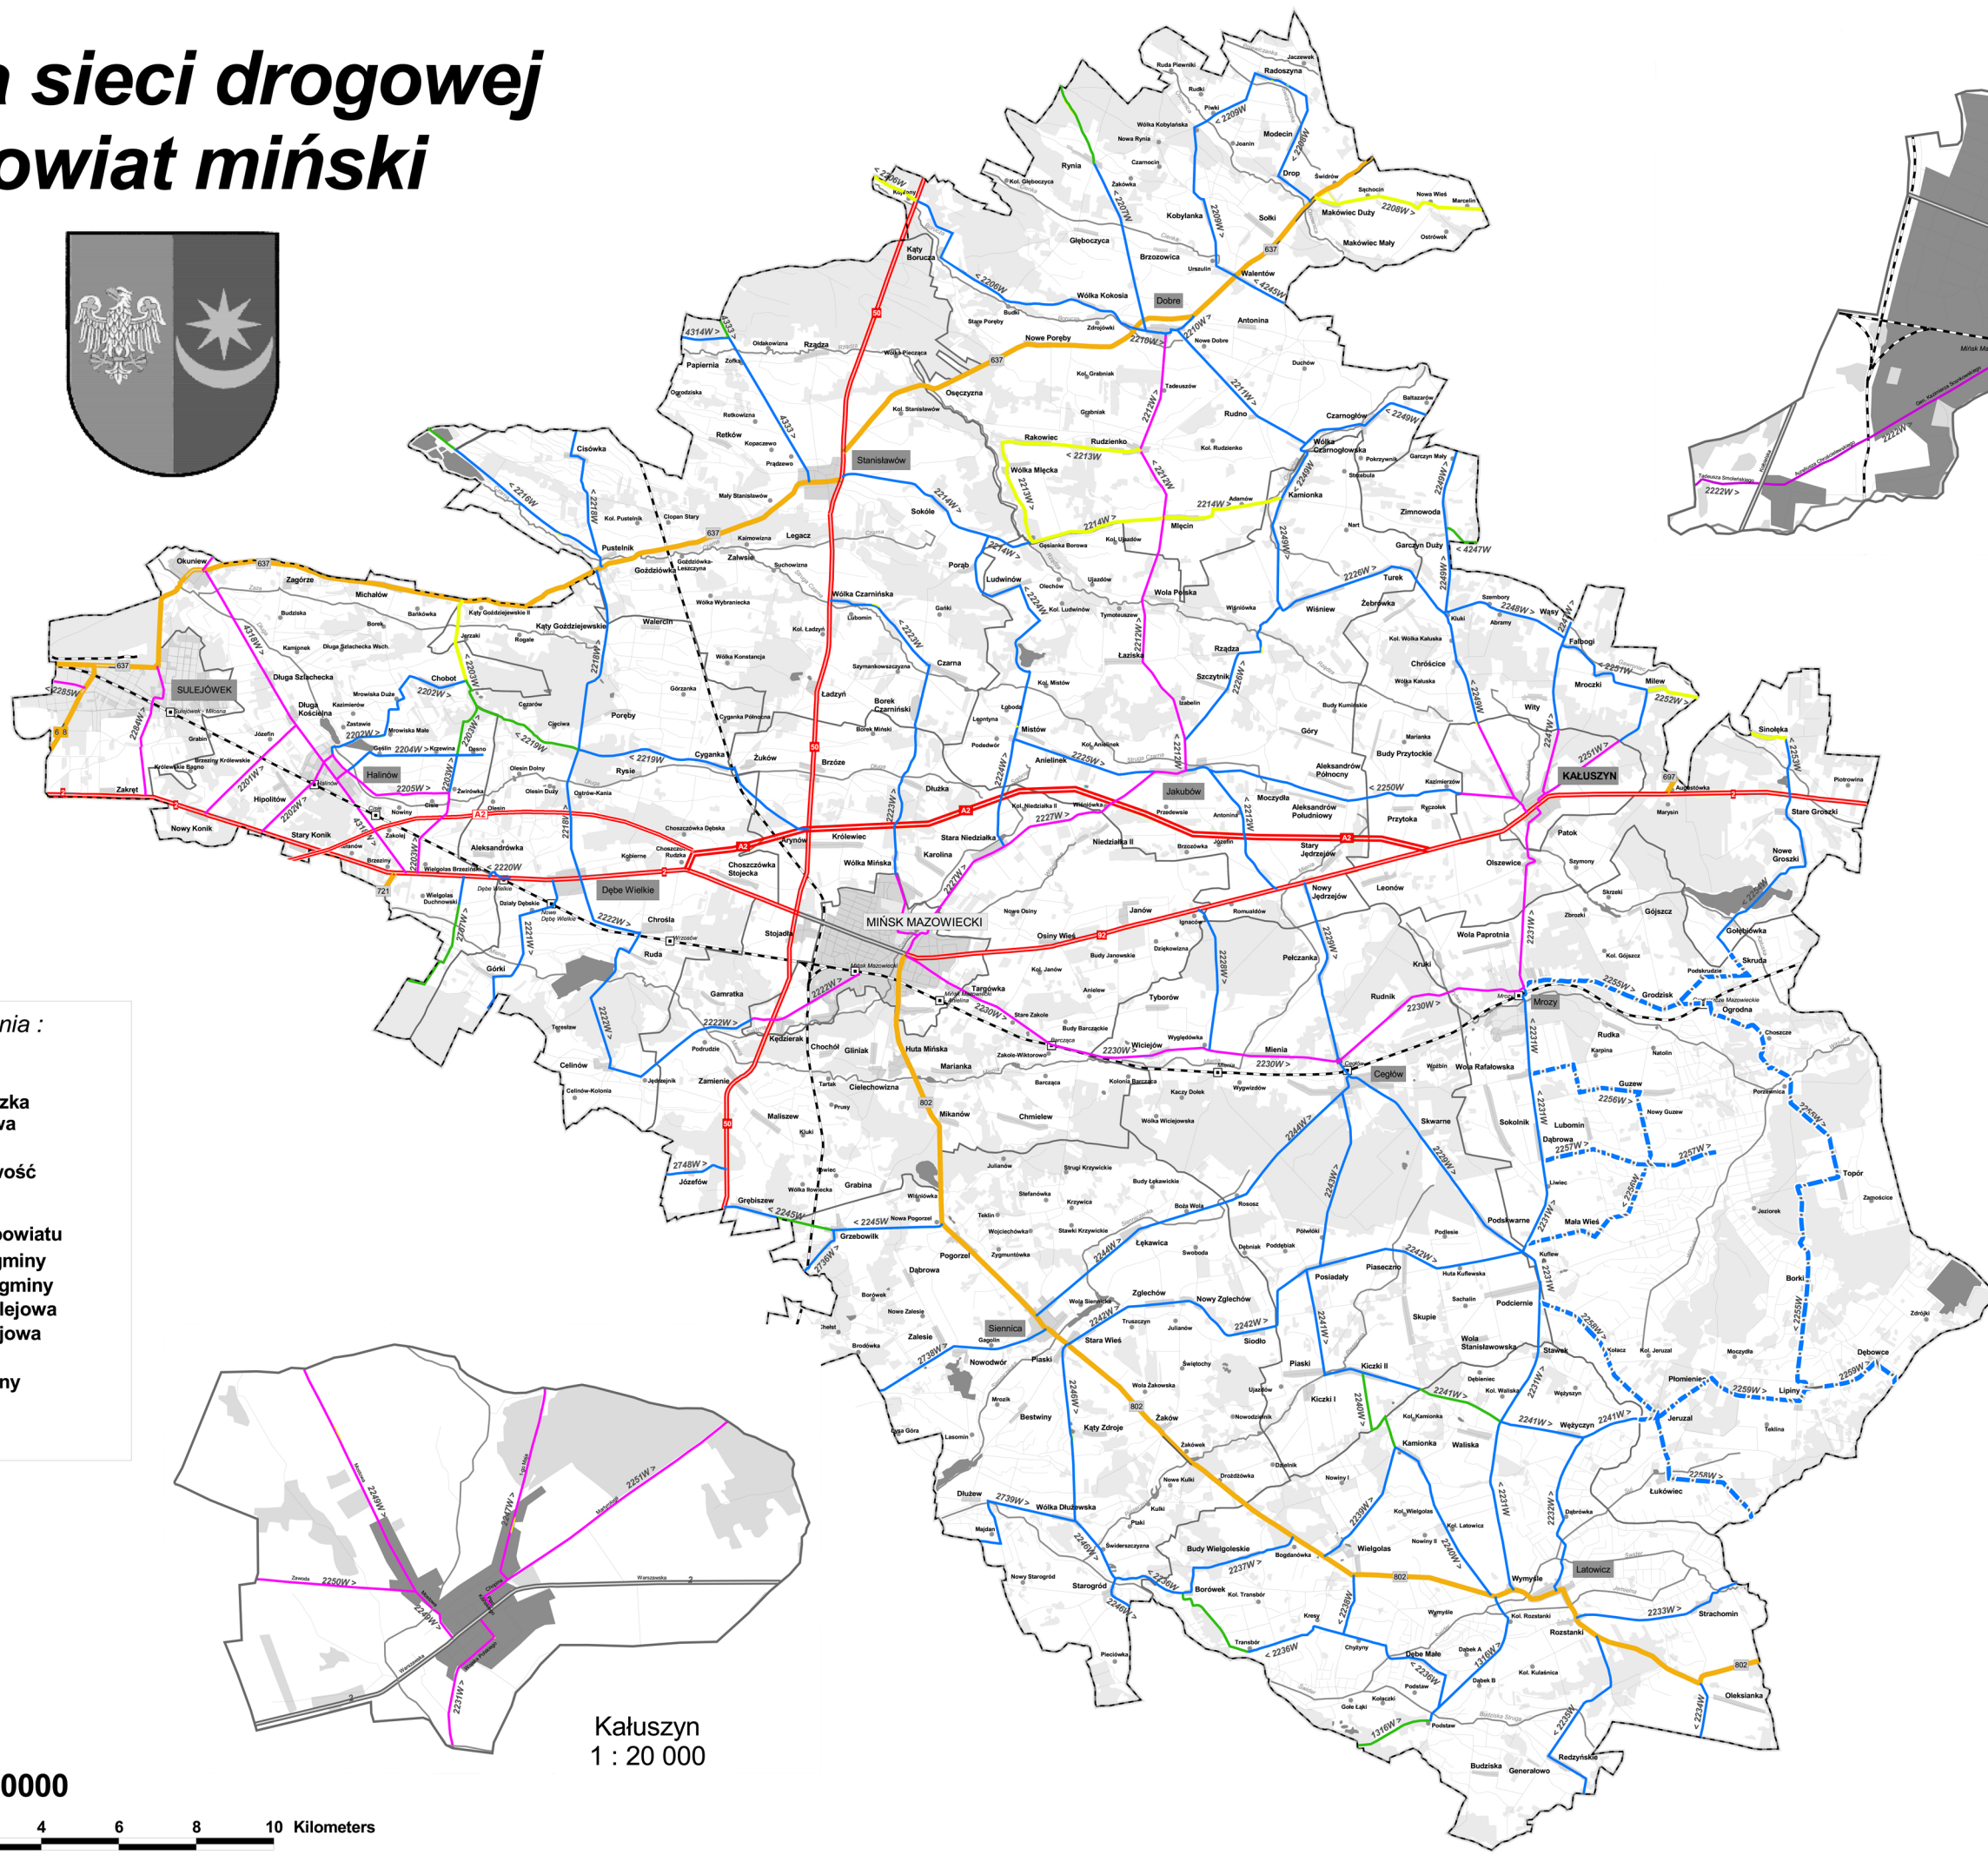

Mapa sieci drogowej Powiat miński

Mińsk Mazowiecki
1 : 20 000

Kaluszyn
1 : 20 000

Oznaczenia :

- droga :**
- krajowa
 - wojewódzka
 - powiatowa
 - inna
- miejsowość**
- osada
- granice**
- - - granica powiatu
 - granica gminy
- inne**
- dobre
 - siedziba gminy
 - stacja kolejowa
 - - - linia kolejowa
 - rzeka
 - ciek wodny
 - ▭ jezioro
 - ▭ las

**MAPA SIECI DRÓG POWIATOWYCH
ZIMOWEGO UTRZYMANIA DRÓG W
SEZONIE 2023/2024**

- - STANDARD IV
- - STANDARD V
- - STANDARD VI
- - NIE OBJĘTE ZUD
(INTERWENCYJNIE)
- - - - STANDARD V
drogi utrzymywane przez
Urząd Miasta i Gminy Mrozy
zgodnie z zawartym
porozumieniem